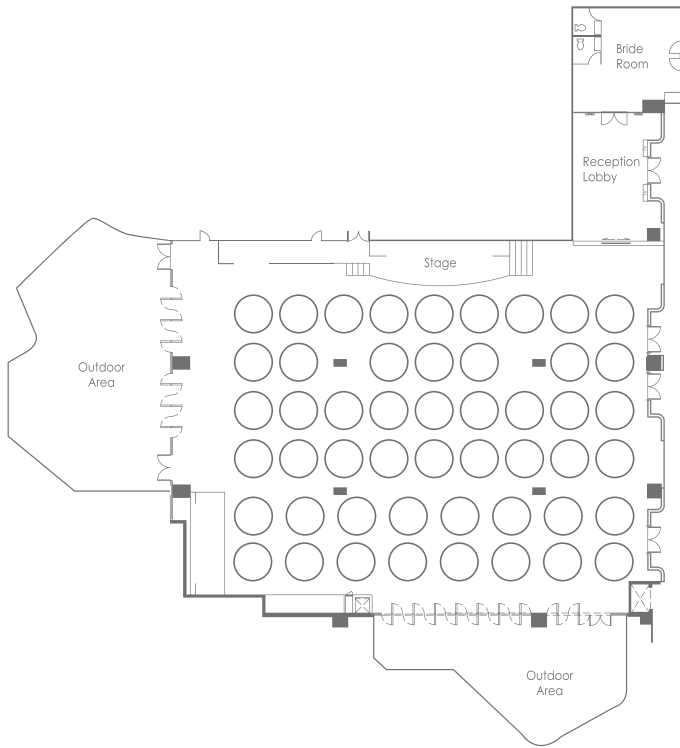

- 位處科學園第三期，設施完善
- 打造專業宴會及會議場地
- 以環保作設計概念，寬敞場地盡顯氣派
- 寬敞舒適同時突顯香港未來科技及環境保育的意念
- 設有戶外地區，切合不同類型宴會需求

科學園		面積	容納人數		
		平方呎	筵席	酒會 (人)	劇院式 (講台連座位)
	全廳	8,957	50席	400	400
	A廳	6,120	34席	300	300
	B廳	2,845	16席	150	150

全廳

A廳及B廳

*圖片及數據只供參考