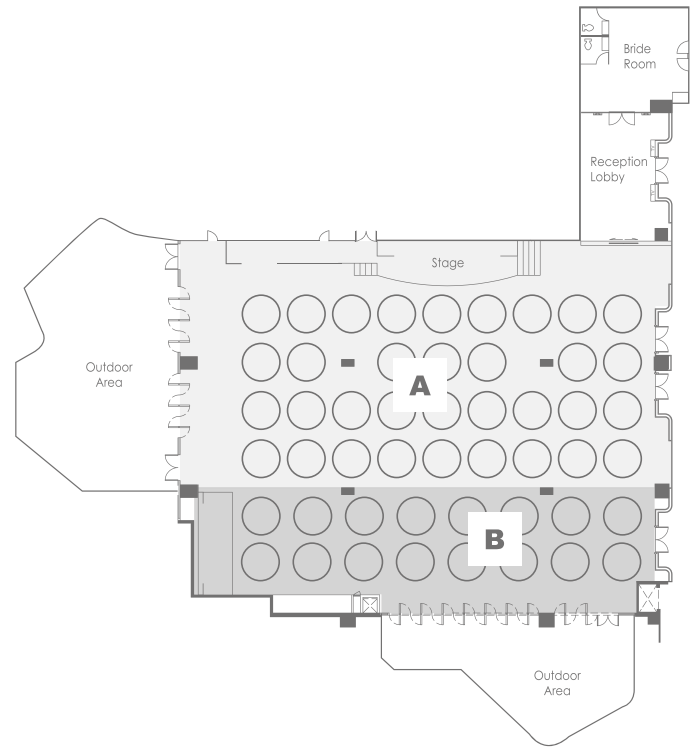

- 位處科學園第三期，設施完善
- 打造專業宴會及會議場地
- 以環保作設計概念，寬敞場地盡顯氣派
- 寬敞舒適同時突顯香港未來科技及環境保育的意念
- 設有戶外地區，切合不同類型宴會需求

科學園		面積	容納人數		
		平方呎	筵席	酒會 (人)	劇院式 (講台連座位)
	全廳	8,957	50席	400	400
	A廳	6,120	34席	300	300
	B廳	2,845	16席	150	150

全廳

A廳及B廳

*圖片及數據只供參考