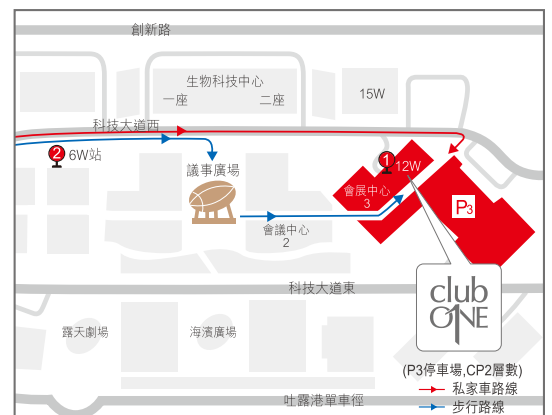

- 位處科學園第三期，設施完善
- 打造專業宴會及會議場地
- 以環保作設計概念，寬敞場地盡顯氣派
- 寬敞舒適同時突顯香港未來科技及環境保育的意念
- 設有戶外地區，切合不同類型宴會需求

科學園		面積	容納人數		
		平方呎	筵席	酒會 (人)	劇院式 (講台連座位)
	全廳	8,957	50席	400	400
	A廳	6,120	34席	300	300
	B廳	2,845	16席	150	150

全廳

A廳及B廳

*圖片及數據只供參考