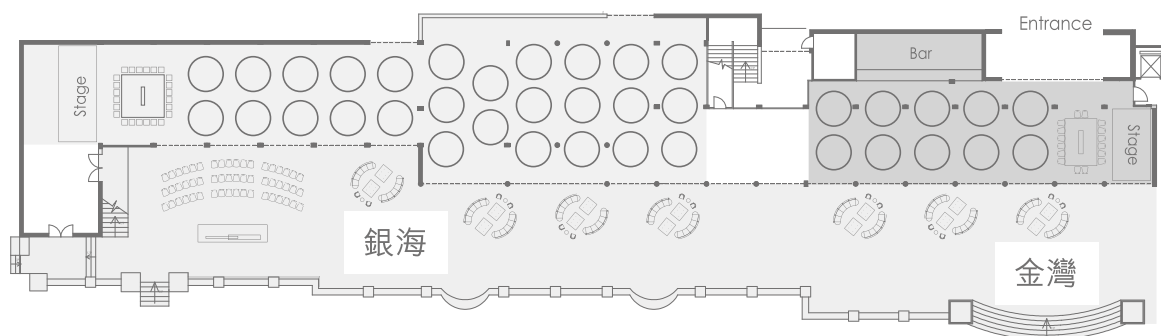

- 位於淺水灣沙灘旁，海天一色，景致怡人
- 獨特的建築，配合匠心獨運的裝潢設計
- 設有寬敞戶外酒會區，坐擁淺水灣醉人景致
- 設有大型投射銀幕，專業影音設備
- 場地間隔靈活，適合各類型大小宴會

淺水灣	面積	容納人數			
		平方呎	圓枱	長枱	酒會 (人)
全廳 (銀海+金灣)	5,485	41席	約360人	360	360
銀海	3,395	25席	-	-	-
金灣	2,090	11席	約110人	100	120
姻園·十六	2,280	16席	約150人	110	110

全廳(室內)

銀海及金灣

姻園·十六