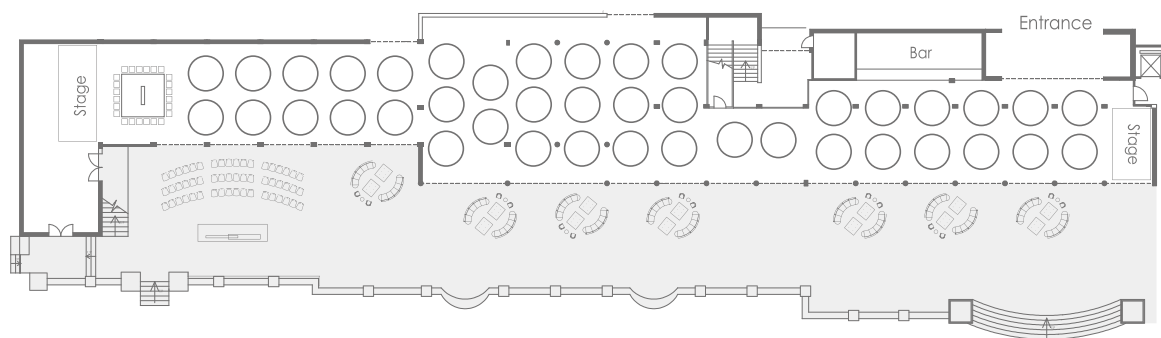

- 位於淺水灣沙灘旁，海天一色，景致怡人
- 獨特的建築，配合匠心獨運的裝潢設計
- 設有寬敞戶外酒會區，坐擁淺水灣醉人景致
- 設有大型投射銀幕，專業影音設備
- 場地間隔靈活，適合各類型大小宴會

淺水灣	面積	容納人數			
		平方呎	圓枱	長枱	酒會 (人)
全廳 (銀海+金灣)	5,485	41席	約360人	360	360
銀海	3,395	25席	-	-	-
金灣	2,090	11席	約110人	100	120
姻園·十六	2,280	16席	約150人	110	110

全廳(室內)

銀海及金灣

姻園·十六